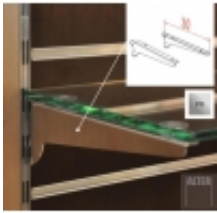

Link do produktu: <https://lignum24.pl/wspornik-polki-chromowany-30cm-komplet-2-sztuki-p-2503.html>

Wspornik półki chromowany 30cm - komplet - 2 sztuki.

Cena	41,82 zł
Dostępność	Na zamówienie
Czas wysyłki	4 dni
Numer katalogowy	ARH-TP23-30

Opis produktu

Wsporniki chromowane do zamontowania półek sklepowych

Materiał: stal chromowana

Przeznaczenie: montaż na perforacji, wsporniki są niezbędne do zamontowania półek z płyty laminowanej lub ze szkła (przy montażu półki szklanej należy dodać przyssawki R-40 - 4 szt na komplet wsporników)

Długość: 30 cm

Kolor: chromowany

Dedykowane dodatki: półka sklepowa z płyty laminowanej, półka sklepowa szklana

Polecane dla sklepów: sportowych konfekcyjnych, odzieżowych, dziecięcych.

Podana cena dotyczy kompletu wsporników-2 sztuk.