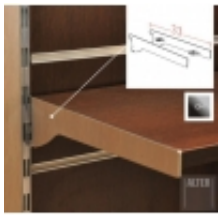

Link do produktu: <https://lignum24.pl/wspornik-polki-typ-17-chromowany-komplet-2-sztuki-p-2502.html>

Wspornik półki typ 17 chromowany - komplet 2 sztuki.

Cena	46,74 zł
Dostępność	Na zamówienie
Czas wysyłki	4 dni
Numer katalogowy	ARH-AL-17-30

Opis produktu

Wsporniki chromowane typ 17 do zamontowania półek sklepowych

Materiał: stal chromowana

Przeznaczenie: montaż na perforacji, wsporniki są niezbędne do zamontowania półek z płyty laminowanej lub ze szkła (przy montażu półki szklanej należy dodać przyssawki R-40 - 4 szt na komplet wsporników)

Długość: 33 cm

Kolor: chromowany

Dedykowane dodatki: półka sklepowa z płyty laminowanej, półka sklepowa szklana

Polecane dla sklepów: sportowych konfekcyjnych, odzieżowych, dziecięcych

UWAGA: W systemie LINE wsporników nie można pochylać, półka może być zamontowana wyłącznie prosto.

Cena dotyczy kompletu wsporników - 2 sztuk.