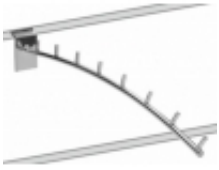

Dane aktualne na dzień: 04-04-2025 16:57

Link do produktu: <https://lignum24.pl/zawieszka-lukowa-na-panel-z-bolcami-p-2423.html>

Zawieszka łukowa na panel z bolcami

Cena	15,62 zł
Dostępność	Dostępny
Czas wysyłki	3 dni
Numer katalogowy	SW-ZL-B

Opis produktu

Zawieszka sklepowa łukowa na panel bolce

Materiał: drut chromowany

Przeznaczenie: montaż na panelu, do powieszenia odzieży na wieszakach przodem do Klienta

Długość: 33 cm

Kolor standardowy: chromowany